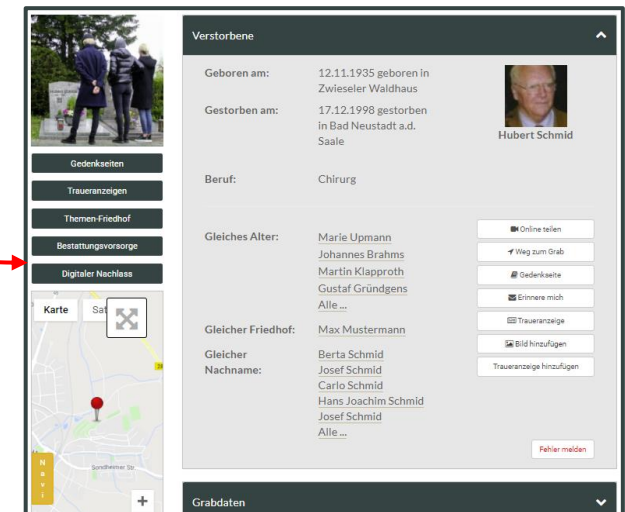

Besuchen Sie uns auf www.VILONGA.de