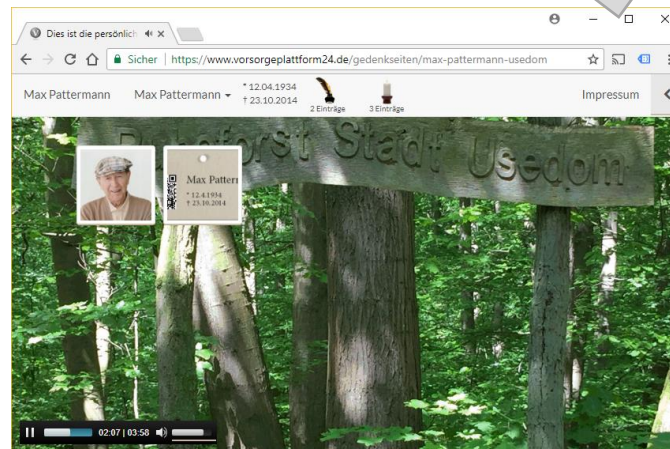

Ihr Ansprechpartner: **Claus Schmid**
Thanato GmbH
Kurt-Georg-Kiesinger-Str. 28
97422 Schweinfurt
Tel: 0160 7467443
<https://www.thanato.eu>